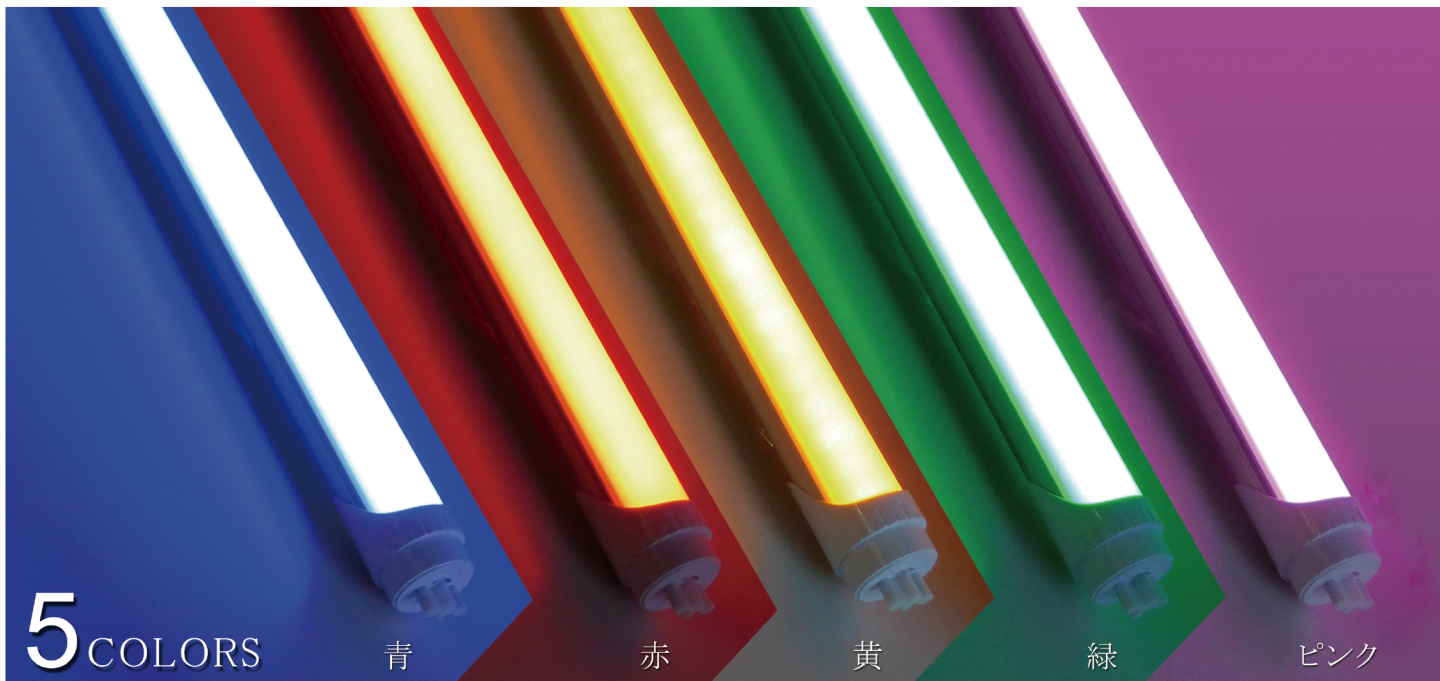

# LED カラー蛍光灯

5 COLORS

青

赤

黄

緑

ピンク

品番	HK20B	HK20R	HK20P	HK40B	HK40R	HK40P	HK40G	HK40YE
型式	20 型			40 型				
消費電力	9w			22w				
口金	G13			G13				
色	青	赤	ピンク	青	赤	ピンク	緑	黄色
波長	450nm	650nm	620nm	450nm	650nm	620nm	520nm	585nm
電圧	AC100-240V			AC100-240V				
力率	>95%			>95%				
サイズ	Φ28x580mm			Φ28x1198mm				
重量	250g			390g				